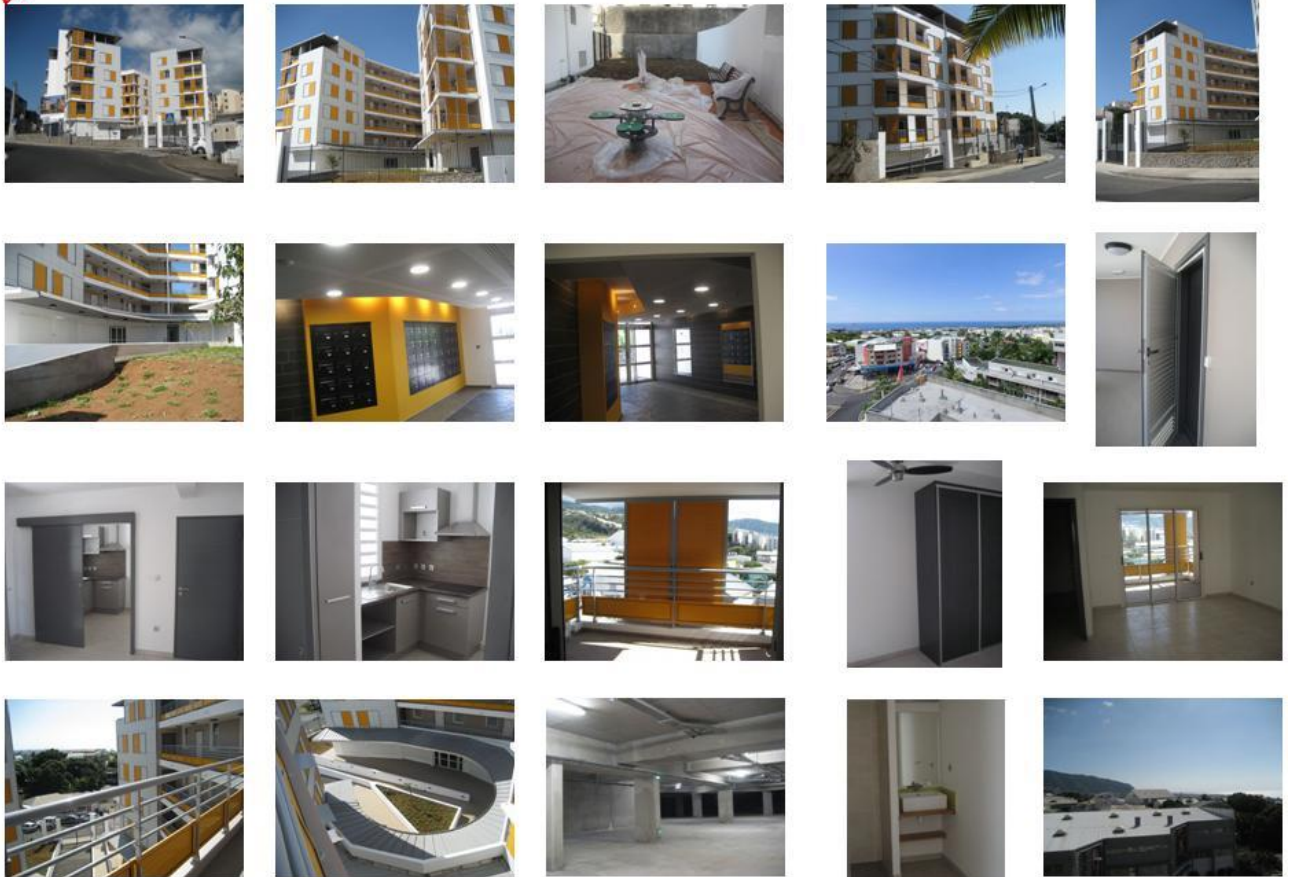

**Livraison
en cours**

Résidence Joseph – Sainte Clotilde – Saint Denis – Réunion

VIDEO DE LA RESIDENCE

01/12/2016

RESIDENCE JOSEPH – REUNION – SAINTE CLOTILDE

La résidence Joseph est nichée au cœur du quartier de Sainte Clotilde, dans la commune de Saint Denis de La Réunion. Cette résidence à taille humaine et aux prix attractifs réussit à allier à son environnement calme, une construction de haut standing et la proximité de tous les bassins emplois et commodités de son quartier.

Effectivement, Joseph, est située à 450 m de l'hôpital Sainte Clotilde, à seulement 1.5km du Rectorat de Saint Denis et de son Université, lui-même, non loin de l'hôtel de région. Arrêt de car et commerces accessibles quant à eux au pied de la résidence.

La résidence est sécurisée par un portail électrique et un portillon avec digicode. Les appartements, traversant, sont entièrement équipés : cuisine aménagée, plaque-vitro et hotte aspirante, la salle de bains d'une douche à l'italienne et les pièces de vie d'une climatisation.